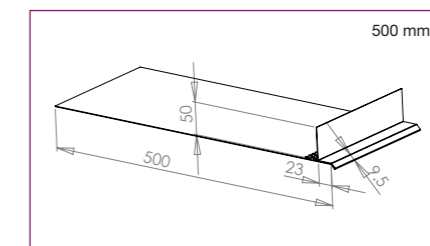

DIMENSIONS

- Hauteur utile : 175 mm (Hauteur totale : 211,6 mm)
- Longueur : 5790 mm
- Epaisseur planche : 19,9 mm (Epaisseur paroi : 6 mm)

DOMAINES D'EMPLOI

- Constructions neuves
- Extension, surélévation, rénovation
- Habitat individuel, collectif
- ITE avec bardage rapporté

TÔLE ANGLE 23

TÔLE D'APPUI DE FENÊTRE

TÔLE J 23

TÔLE EBR 500 23*

TÔLE VENT H

TÔLE H 23

TÔLE LINTEAU 23

TÔLE VENT HR

TÔLE F 23

TÔLE ÉPINGLE POUR ÉBRASEMENT ET LINTEAU

GRILLE ANTI-RONGEURS

LES + ZUMACLIN®

- + Esthétique**
 - 6 couleurs mates et contemporaines
 - Aspect bois réaliste
- + Facile, rapide à poser et économique**
 - Les plus grandes planches du marché en pose bord à bord sans éclisse
 - Planches légères et maniables
 - Faible taux de chute
 - Sans traitement des coupes
- + Fiable et durable**
 - Matière composite garantissant une stabilité dimensionnelle hors du commun
 - Entretien facile, sans peinture
 - Résistance aux chocs, aux rayures, à l'humidité et aux UV
 - Imputrescible
 - Sans écharde ni fendillement
 - Garantie 10 ans et marquage CE
- + Écologique**
 - Recyclable à 100 %
 - Sans résine, sans solvant et autres composés nocifs
 - Associé à notre système d'isolation thermique par l'extérieur Packeasy