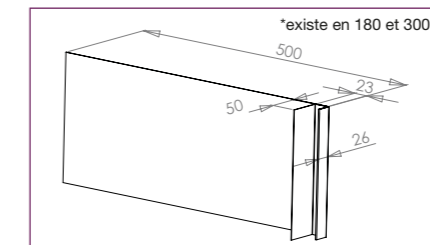

TÔLE EBR 500 23*