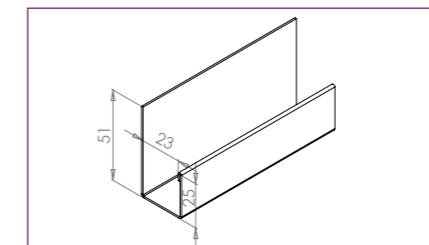

DIMENSIONS

- Hauteur utile : 175 mm (Hauteur totale : 211,6 mm)
- Longueur : 5790 mm
- Epaisseur planche : 19,9 mm (Epaisseur paroi : 6 mm)

DOMAINES D'EMPLOI

- Constructions neuves
- Extension, surélévation, rénovation
- Habitat individuel, collectif
- ITE avec bardage rapporté

TÔLE ANGLE 23

TÔLE D'APPUI DE FENÊTRE

TÔLE J 23

TÔLE EBR 500 23*

TÔLE VENT H

TÔLE H 23

TÔLE LINTEAU 23

TÔLE VENT HR