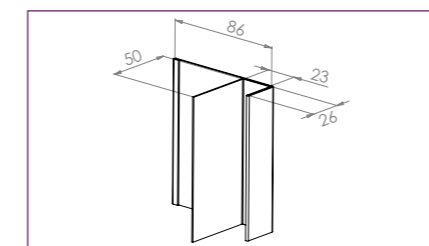

DIMENSIONS

- Hauteur utile : 175 mm (Hauteur totale : 211,6 mm)
- Longueur : 5790 mm
- Epaisseur planche : 19,9 mm (Epaisseur paroi : 6 mm)

DOMAINES D'EMPLOI

- Constructions neuves
- Extension, surélévation, rénovation
- Habitat individuel, collectif
- ITE avec bardage rapporté

TÔLE ANGLE 23

TÔLE D'APPUI DE FENÊTRE

TÔLE J 23

TÔLE EBR 500 23*

TÔLE VENT H

TÔLE H 23

TÔLE LINTEAU 23

TÔLE VENT HR

TÔLE F 23

TÔLE ÉPINGLE POUR ÉBRASEMENT ET LINTEAU

GRILLE ANTI-RONGEURS

LES + ZUMACLIN®

- + Esthétique**
 - 6 couleurs mates et contemporaines
 - Aspect bois réaliste
- + Facile, rapide à poser et économique**
 - Les plus grandes planches du marché en pose bord à bord sans éclisse
 - Planches légères et maniables
 - Faible taux de chute
 - Sans traitement des coupes
- + Fiable et durable**
 - Matière composite garantissant une stabilité dimensionnelle hors du commun
 - Entretien facile, sans peinture
 - Résistance aux chocs, aux rayures, à l'humidité et aux UV
 - Imputrescible
 - Sans écharde ni fendillement
 - Garantie 10 ans et marquage CE
- + Écologique**
 - Recyclable à 100 %
 - Sans résine, sans solvant et autres composés nocifs
 - Associé à notre système d'isolation thermique par l'extérieur Packeasy