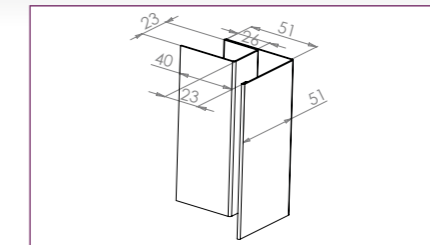

COULEURS SUR COMMANDE 175 x 5790 mm

LA GAMME D'ACCESSOIRES

Une large gamme d'accessoires en tôle aluminium laquée 10/10 et 15/10, disponibles dans tous les coloris des planches pour une finition esthétique, technique et fonctionnelle.

TÔLE ANGLE 23