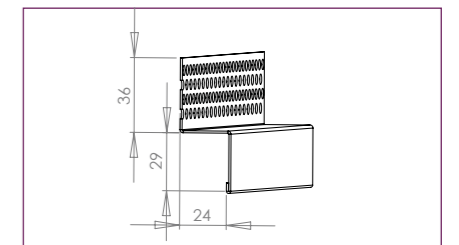

DIMENSIONS

- Hauteur utile : 175 mm (Hauteur totale : 211,6 mm)
- Longueur : 5790 mm
- Epaisseur planche : 19,9 mm (Epaisseur paroi : 6 mm)

DOMAINES D'EMPLOI

- Constructions neuves
- Extension, surélévation, rénovation
- Habitat individuel, collectif
- ITE avec bardage rapporté

TÔLE ANGLE 23

TÔLE D'APPUI DE FENÊTRE

TÔLE J 23

TÔLE EBR 500 23*

TÔLE VENT H

TÔLE H 23

TÔLE LINTEAU 23

TÔLE VENT HR

TÔLE F 23

TÔLE ÉPINGLE POUR ÉBRASEMENT ET LINTEAU

GRILLE ANTI-RONGEURS

LES + ZUMACLIN®

- + Esthétique**
 - 6 couleurs mates et contemporaines
 - Aspect bois réaliste
- + Facile, rapide à poser et économique**
 - Les plus grandes planches du marché en pose bord à bord sans éclisse
 - Planches légères et maniables
 - Faible taux de chute
 - Sans traitement des coupes
- + Fiable et durable**
 - Matière composite garantissant une stabilité dimensionnelle hors du commun
 - Entretien facile, sans peinture
 - Résistance aux chocs, aux rayures, à l'humidité et aux UV
 - Imputrescible
 - Sans écharde ni fendillement
 - Garantie 10 ans et marquage CE
- + Écologique**
 - Recyclable à 100 %
 - Sans résine, sans solvant et autres composés nocifs
 - Associé à notre système d'isolation thermique par l'extérieur Packeasy