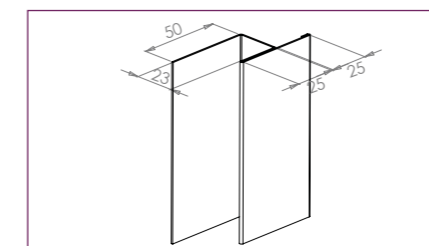

DIMENSIONS

- Hauteur utile : 175 mm (Hauteur totale : 211,6 mm)
- Longueur : 5790 mm
- Epaisseur planche : 19,9 mm (Epaisseur paroi : 6 mm)

DOMAINES D'EMPLOI

- Constructions neuves
- Extension, surélévation, rénovation
- Habitat individuel, collectif
- ITE avec bardage rapporté

TÔLE ANGLE 23

TÔLE D'APPUI DE FENÊTRE

TÔLE J 23

TÔLE EBR 500 23*

TÔLE VENT H

TÔLE H 23

TÔLE LINTEAU 23

TÔLE VENT HR

TÔLE F 23

TÔLE ÉPINGLE POUR ÉBRASEMENT ET LINTEAU

GRILLE ANTI-RONGEURS

LES + ZUMACLIN®

- + Esthétique**
 - 6 couleurs mates et contemporaines
 - Aspect bois réaliste
- + Facile, rapide à poser et économique**
 - Les plus grandes planches du marché en pose bord à bord sans éclisse
 - Planches légères et maniables
 - Faible taux de chute
 - Sans traitement des coupes
- + Fiable et durable**
 - Matière composite garantissant une stabilité dimensionnelle hors du commun
 - Entretien facile, sans peinture
 - Résistance aux chocs, aux rayures, à l'humidité et aux UV
 - Imputrescible
 - Sans écharde ni fendillement
 - Garantie 10 ans et marquage CE
- + Écologique**
 - Recyclable à 100 %
 - Sans résine, sans solvant et autres composés nocifs
 - Associé à notre système d'isolation thermique par l'extérieur Packeasy