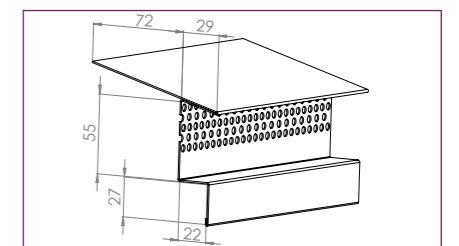

DIMENSIONS

- Hauteur utile : 175 mm (Hauteur totale : 211,6 mm)
- Longueur : 5790 mm
- Epaisseur planche : 19,9 mm (Epaisseur paroi : 6 mm)

DOMAINES D'EMPLOI

- Constructions neuves
- Extension, surélévation, rénovation
- Habitat individuel, collectif
- ITE avec bardage rapporté

TÔLE ANGLE 23

TÔLE D'APPUI DE FENÊTRE

TÔLE J 23

TÔLE EBR 500 23*

TÔLE VENT H

TÔLE H 23

TÔLE LINTEAU 23

TÔLE VENT HR

TÔLE F 23

TÔLE ÉPINGLE POUR ÉBRASEMENT ET LINTEAU

GRILLE ANTI-RONGEURS

LES + ZUMACLIN®

- + Esthétique**
 - 6 couleurs mates et contemporaines
 - Aspect bois réaliste
- + Facile, rapide à poser et économique**
 - Les plus grandes planches du marché en pose bord à bord sans éclisse
 - Planches légères et maniables
 - Faible taux de chute
 - Sans traitement des coupes
- + Fiable et durable**
 - Matière composite garantissant une stabilité dimensionnelle hors du commun
 - Entretien facile, sans peinture
 - Résistance aux chocs, aux rayures, à l'humidité et aux UV
 - Imputrescible
 - Sans écharde ni fendillement
 - Garantie 10 ans et marquage CE
- + Écologique**
 - Recyclable à 100 %
 - Sans résine, sans solvant et autres composés nocifs
 - Associé à notre système d'isolation thermique par l'extérieur Packeasy