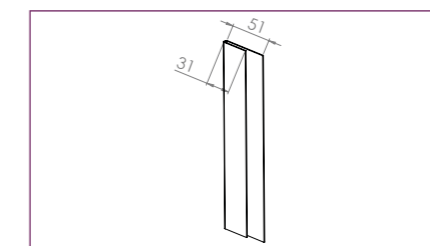

DIMENSIONS

- Hauteur utile : 175 mm (Hauteur totale : 211,6 mm)
- Longueur : 5790 mm
- Epaisseur planche : 19,9 mm (Epaisseur paroi : 6 mm)

DOMAINES D'EMPLOI

- Constructions neuves
- Extension, surélévation, rénovation
- Habitat individuel, collectif
- ITE avec bardage rapporté

TÔLE ANGLE 23

TÔLE D'APPUI DE FENÊTRE

TÔLE J 23

TÔLE EBR 500 23*

TÔLE VENT H

TÔLE H 23

TÔLE LINTEAU 23

TÔLE VENT HR

TÔLE F 23

TÔLE ÉPINGLE POUR ÉBRASEMENT ET LINTEAU

GRILLE ANTI-RONGEURS

LES + ZUMACLIN®

- + Esthétique**
 - 6 couleurs mates et contemporaines
 - Aspect bois réaliste
- + Facile, rapide à poser et économique**
 - Les plus grandes planches du marché en pose bord à bord sans éclisse
 - Planches légères et maniables
 - Faible taux de chute
 - Sans traitement des coupes
- + Fiable et durable**
 - Matière composite garantissant une stabilité dimensionnelle hors du commun
 - Entretien facile, sans peinture
 - Résistance aux chocs, aux rayures, à l'humidité et aux UV
 - Imputrescible
 - Sans écharde ni fendillement
 - Garantie 10 ans et marquage CE
- + Écologique**
 - Recyclable à 100 %
 - Sans résine, sans solvant et autres composés nocifs
 - Associé à notre système d'isolation thermique par l'extérieur Packeasy