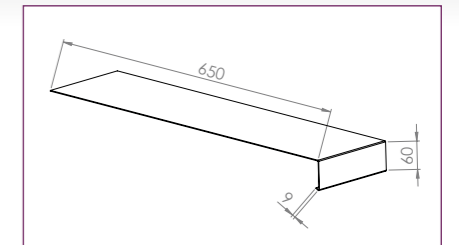

TÔLE D'APPUI DE FENÊTRE