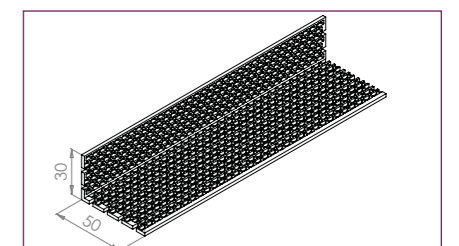

TÔLE ANGLE 23

TÔLE D'APPUI DE FENÊTRE

TÔLE J 23

TÔLE EBR 500 23*

TÔLE VENT H

TÔLE H 23

TÔLE LINTEAU 23

TÔLE VENT HR

TÔLE F 23

TÔLE ÉPINGLE POUR ÉBRASEMENT ET LINTEAU

GRILLE ANTI-RONGEURS

LES + ZUMACLIN®

- + Esthétique**
 - 6 couleurs mates et contemporaines
 - Aspect bois réaliste
- + Facile, rapide à poser et économique**
 - Les plus grandes planches du marché en pose bord à bord sans éclisse
 - Planches légères et maniables
 - Faible taux de chute
 - Sans traitement des coupes
- + Fiable et durable**
 - Matière composite garantissant une stabilité dimensionnelle hors du commun
 - Entretien facile, sans peinture
 - Résistance aux chocs, aux rayures, à l'humidité et aux UV
 - Imputrescible
 - Sans écharde ni fendillement
 - Garantie 10 ans et marquage CE
- + Écologique**
 - Recyclable à 100 %
 - Sans résine, sans solvant et autres composés nocifs
 - Associé à notre système d'isolation thermique par l'extérieur Packeasy